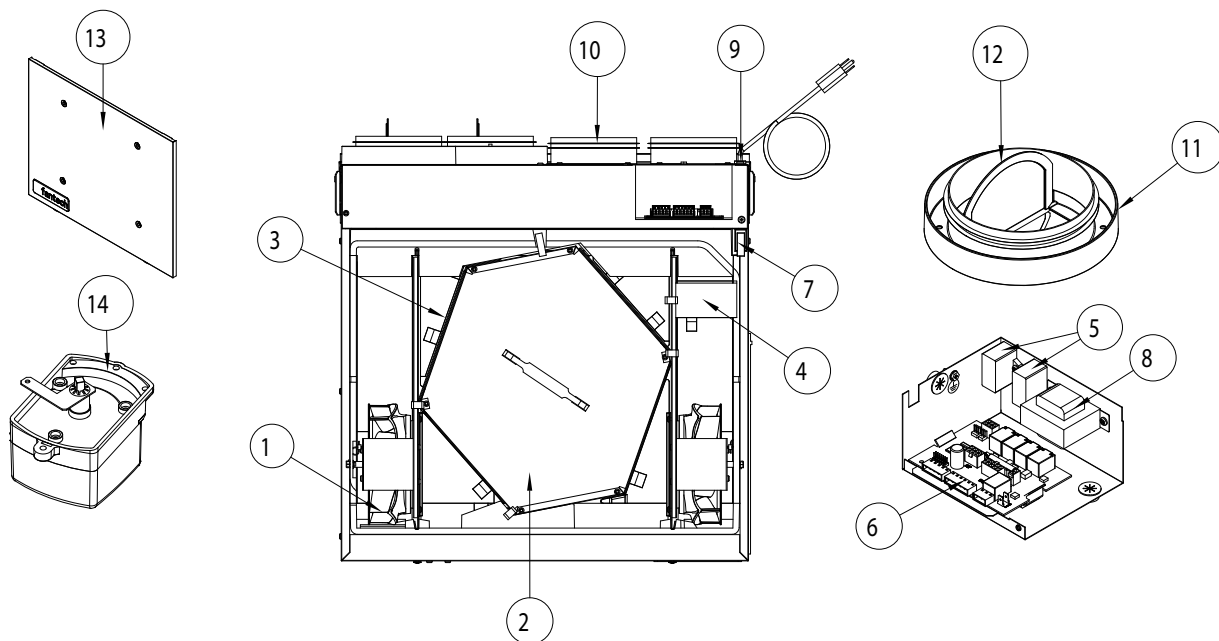

HERO Series

Heat Recovery Ventilator/Ventilateur récupérateur de chaleur

BOM #	Description	HERO 120H (99400)	HERO 150H (99401)	HERO 200H (99402)	HERO 150H-EC (463253)	HERO 250H-EC (463254)
1	MOTOR	428469	428515	428516	428517	428518
2	CELL	414708	414709	414710	414709	414710
3	MERV1 (pack of 2)	428519	428520	428521	428520	428521
4	MERV8 (pack of 2)	428525	428526	428527	428526	428527
5	CAPACITOR	410012	410012	410012	N/A	N/A
6	PC board	414569	414569	414569	414569	414569
7	Door Switch	410867	410867	410867	410867	410867
8	Transformer	411963	411963	411963	411963	411963
9	Speed switch	410213	410213	410213	410213	410213
10	Metal Collar	428674	428675	428675	428675	428675
11	Platic collar	414666	414671	414671	414671	414671
12	Plastic damper	414667	414672	414672	414672	414672
13	Door	428541	428542	428542	428542	428542
14	damper	428543	428543	428543	428543	428543
	Fuse, 8 AMP, 250 VAC 3AB 3AG	414736	414736	414736	414736	414736
	Temp probe	40286	40286	40286	40286	40286
	Damper Door, Defrost	428544	428544	428544	428544	428544
	Kit,chain	404261	404261	404261	404261	404261
	Kit, Wall Bracket	428545	428546	428546	428546	428546
	Wiring Dirgram	428481	428481	428481	428482	428482
	Installation Manual	428486	428486	428486	428486	428486
	Filter MERV13 (pack of 2)	NA	428548	428549	428548	428549
	Filter HEPA (pack of 2)	NA	428551	428552	428551	428552